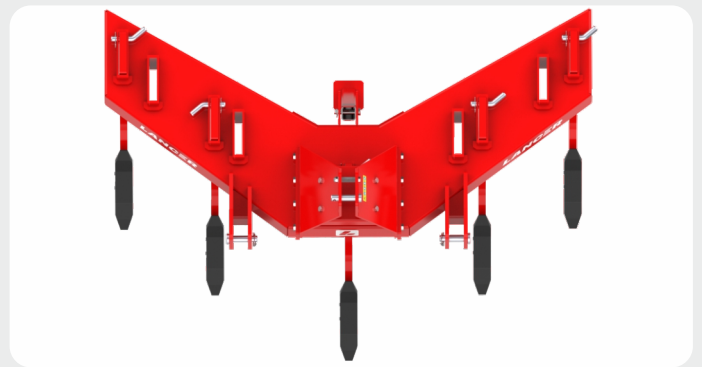

Easy Shank Width
Adjustment

Easy Shank Height
Adjustment

Lancer Kenchua KL Series Sub-Soiler has range of 130 CM and 200CM, which can be coupled with 70 to 110HP tractors. It is mainly made from Virgin Material with rigid structure, High Strength material in Shank and Wearing Point with perfect finish to reduce load on tractor.

Standard Equipment

- Shank Thickness 30 mm
- Shank width adjustable
- Shank Height adjustable
- Reversible quick-release blade

El subsolador Lancer Kenchua KL Series tiene un rango de 130 CM y 200 CM, que se puede acoplar con tractores de 70 a 110 HP. Está hecho principalmente de Material Virgen con estructura rígida, material de Alta Resistencia en Vástago y Punto de Desgaste con acabado perfecto para reducir la carga en el tractor.

Equipamiento estándar

- Grosor del vástago 30 mm
- Anchura del mango ajustable
- Altura del vástago ajustable
- Cuchilla reversible de liberación rápida

La sous-soleuse de la série Lancer Kenchua KL a une portée de 130 CM et 200 CM, qui peut être couplée à des tracteurs de 70 à 110 CV. Il est principalement fabriqué à partir de matériau vierge avec une structure rigide, un matériau à haute résistance dans la tige et le point d'usure avec une finition parfaite pour réduire la charge sur le tracteur.

Équipement standard

- Épaisseur de tige 30 mm
- Largeur de tige réglable
- Hauteur de tige réglable
- Lame réversible à dégageage rapide

Technical Details / Detalles técnicos / Détails techniques

Model No.		Unit	KL 3	KL 5
Working width		mm	1320	1920
Number of shanks		No	3	5
Center Distance between two shanks		mm	525 - 625	450 - 475
Working depth		mm	450	450
Overall width		mm	1360	2000
Overall Height		mm	1370	1370
Weight		Kg	290	430
		Lbs	640	950
Tractor power		HP	70 - 80	90 - 110
		KW	52 - 59	67 - 82