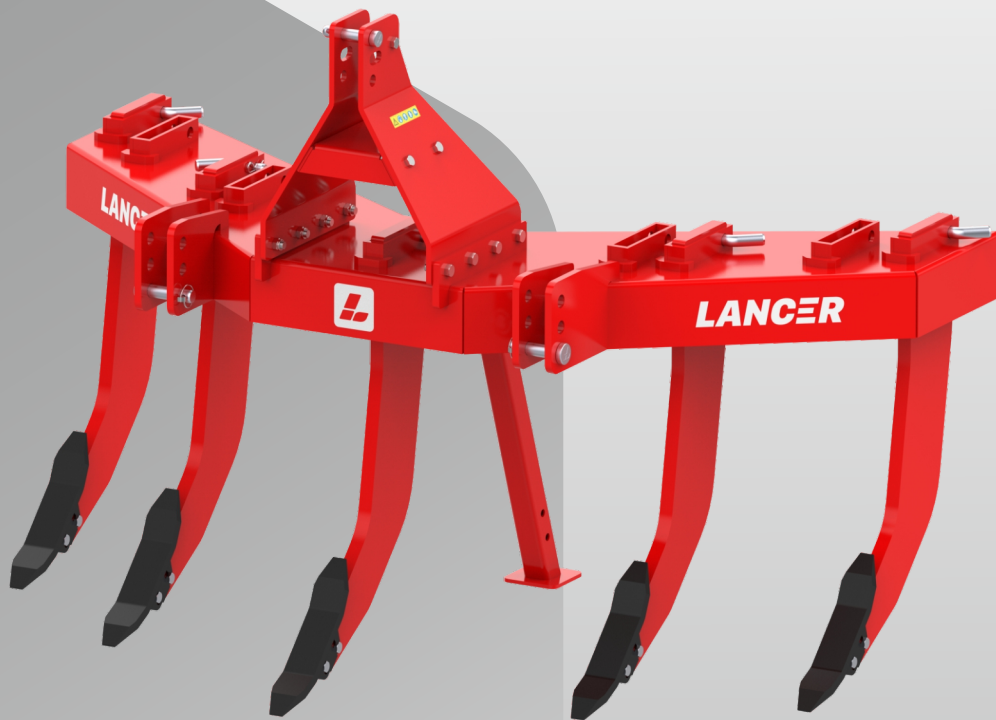

Farmer's Friend 

Bimercol
By Diskubota

LANCERTM
EMPOWERING FARMERS

KENCHUA KL SERIES

Model : KL 3 - KL 5
Require HP : 70 to 110
Require KW : 52 to 82

Features / Características / Caractéristiques

Rigid Box Frame

Easy Shank Width
Adjustment

Easy Shank Height
Adjustment

Lancer Kenchua KL Series Sub-Soiler has range of 130 CM and 200CM, which can be coupled with 70 to 110HP tractors. It is mainly made from Virgin Material with rigid structure, High Strength material in Shank and Wearing Point with perfect finish to reduce load on tractor.

Standard Equipment

- Shank Thickness 30 mm
- Shank width adjustable
- Shank Height adjustable
- Reversible quick-release blade

El subsolador Lancer Kenchua KL Series tiene un rango de 130 CM y 200 CM, que se puede acoplar con tractores de 70 a 110 HP. Está hecho principalmente de Material Virgen con estructura rígida, material de Alta Resistencia en Vástago y Punto de Desgaste con acabado perfecto para reducir la carga en el tractor.

Equipamiento estándar

- Grosor del vástago 30 mm
- Anchura del mango ajustable
- Altura del vástago ajustable
- Cuchilla reversible de liberación rápida

La sous-soleuse de la série Lancer Kenchua KL a une portée de 130 CM et 200 CM, qui peut être couplée à des tracteurs de 70 à 110 CV. Il est principalement fabriqué à partir de matériau vierge avec une structure rigide, un matériau à haute résistance dans la tige et le point d'usure avec une finition parfaite pour réduire la charge sur le tracteur.