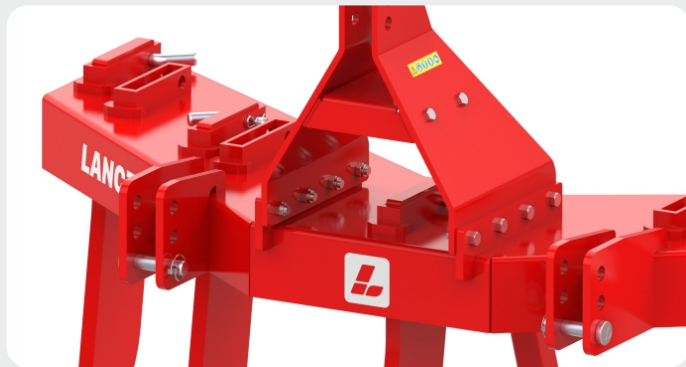

Easy Shank Width
Adjustment

Easy Shank Height
Adjustment

Lancer Kenchua KL Series Sub-Soiler has range of 130 CM and 200CM, which can be coupled with 70 to 110HP tractors. It is mainly made from Virgin Material with rigid structure, High Strength material in Shank and Wearing Point with perfect finish to reduce load on tractor.

Standard Equipment

- Shank Thickness 30 mm
- Shank width adjustable
- Shank Height adjustable
- Reversible quick-release blade

El subsolador Lancer Kenchua KL Series tiene un rango de 130 CM y 200 CM, que se puede acoplar con tractores de 70 a 110 HP. Está hecho principalmente de Material Virgen con estructura rígida, material de Alta Resistencia en Vástago y Punto de Desgaste con acabado perfecto para reducir la carga en el tractor.

Equipamiento estándar

- Grosor del vástago 30 mm
- Anchura del mango ajustable
- Altura del vástago ajustable
- Cuchilla reversible de liberación rápida

La sous-soleuse de la série Lancer Kenchua KL a une portée de 130 CM et 200 CM, qui peut être couplée à des tracteurs de 70 à 110 CV. Il est principalement fabriqué à partir de matériau vierge avec une structure rigide, un matériau à haute résistance dans la tige et le point d'usure avec une finition parfaite pour réduire la charge sur le tracteur.

Équipement standard

- Épaisseur de tige 30 mm
- Largeur de tige réglable
- Hauteur de tige réglable
- Lame réversible à dégageage rapide

Technical Details / Detalles técnicos / Détails techniques

Model No.		Unit	KL 3	KL 5
Working width		mm	1320	1920
Number of shanks		No	3	5
Center Distance between two shanks		mm	525 - 625	450 - 475
Working depth		mm	450	450
Overall width		mm	1360	2000
Overall Height		mm	1370	1370
Weight		Kg	290	430
		Lbs	640	950
Tractor power		HP	70 - 80	90 - 110
		KW	52 - 59	67 - 82